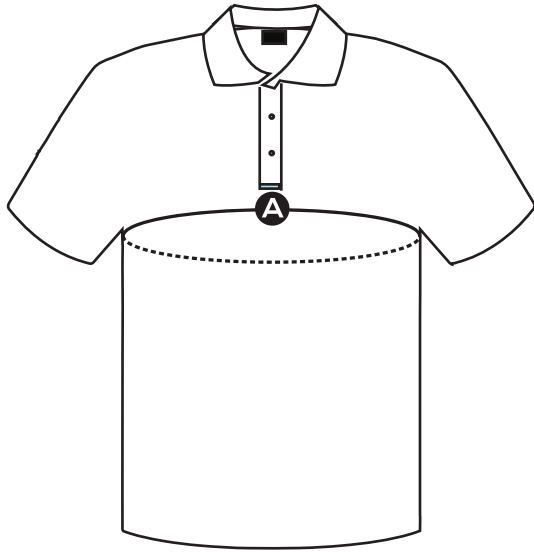

Sports Wear | maattabel dames

Polo

Hardloophshirt

Maat shirt	2XS	XS	S	M	L	XL	2XL	3XL	4XL
A Borstomtrek (cm)	82	85	88	91	94	96	98	100	102

Meet met een meetlint sluitend om je lichaam. Volg de maattabel naar eigen voorkeur: als je kleding liever ruimer draagt en je zit tussen twee maten in, kies dan de grotere maat

Maat broek	Taille (cm)
XS	85
S	92
M	97
L	103
XL	108
2XL	116
3XL	123

Meet de omtrek met een meetlint op de taille